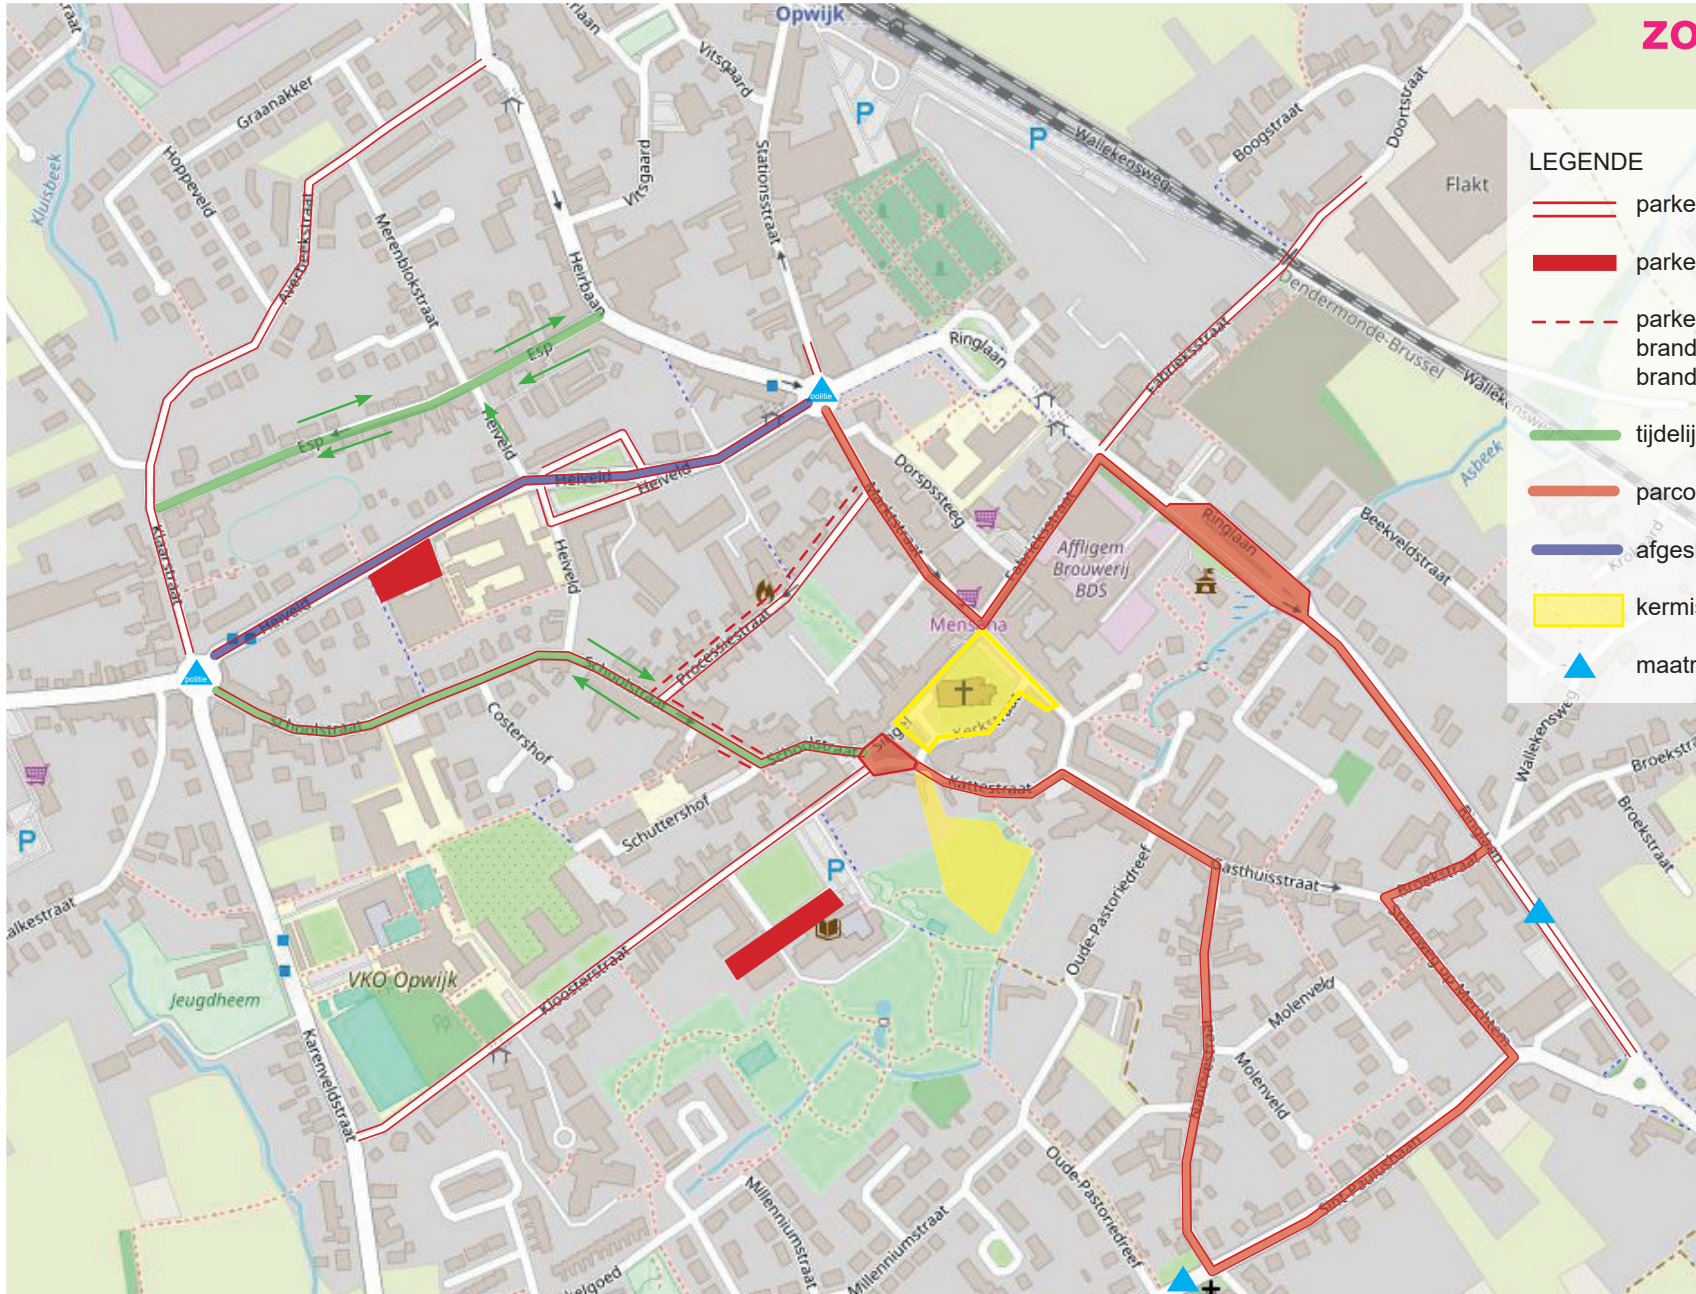

ZOMERKERMIS 2022

SINT-PAULUSPAARDENPROCESSIE

zondag 26 juni 2022

LEGENDE

- parkeerverbod aan beide kanten van de weg
- parkeerverbod over volledige zone
- parkeerplaatsen voorbehouden voor brandweerwagens en voertuigen brandweermannen
- tijdelijke opheffing éénrichting
- parcours processie
- afgesloten voor alle verkeer vanaf 10:00
- kermis en evenementzone
- maatregelen terro