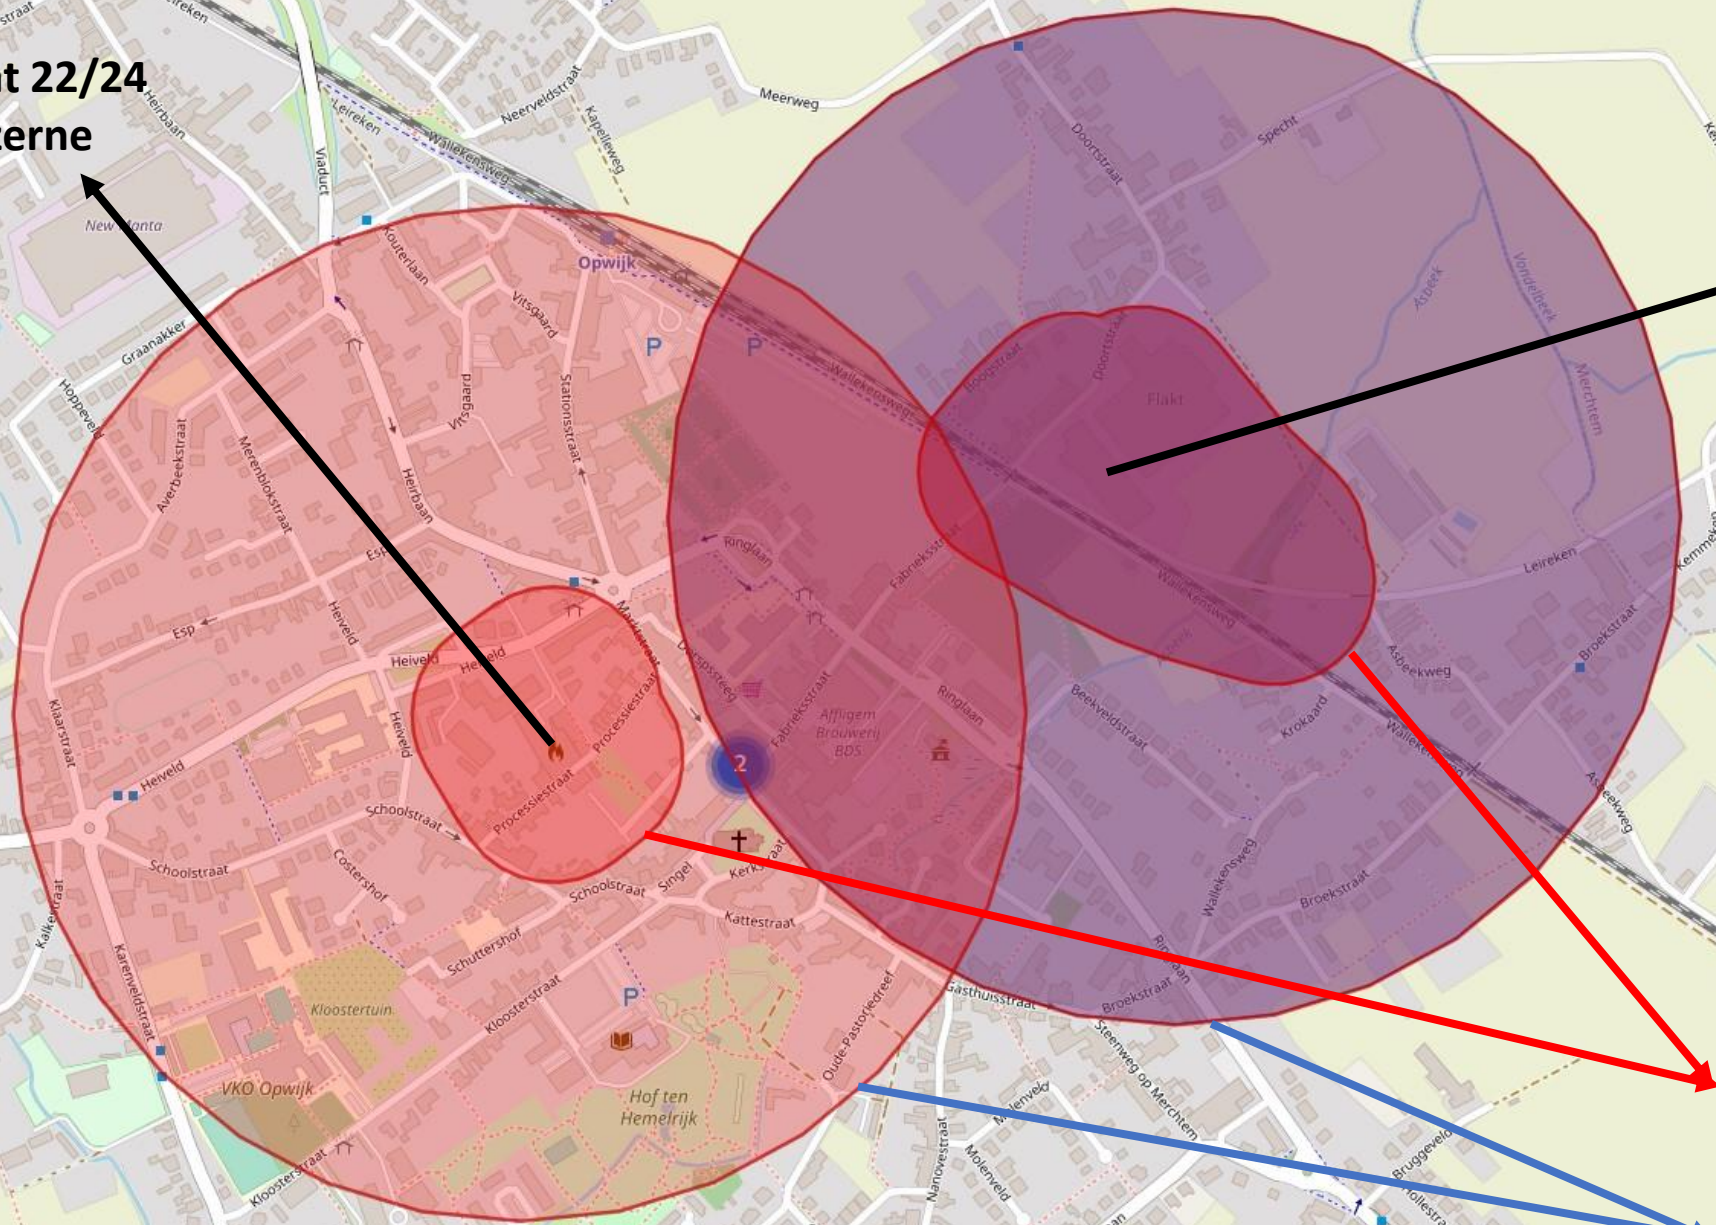

**Processiestraat 22/24
Brandweerkazerne**

**Doortstraat 2
De Loods**

100m zone

500m zone